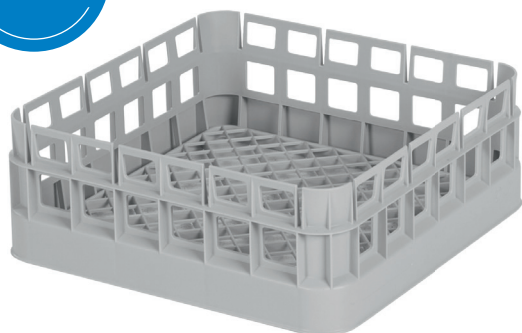

Hotelprodukte & Diverses

Hotel products & Various

SK-SET 400

SK 400

SK-SET 500

NEW

Spülmaschinenkorb Modell SK 350 / SK 400 / SK 500

- Material: Polypropylen, lebensmittelecht
- Farbe: Grau
- Grobmaschiger Boden
- Offene Seitenwände und offene Handgriffe
- Für ein optimales Spülergebnis und schnellere Trocknung
- Für Gläser, Geschirr und Besteck

Dishwasher Basket Model SK 350 / SK 400 / SK 500

- Material: polypropylene, food-safe
- Colour: grey
- Coarse base
- Open side walls and open handles
- For an optimal wash result and faster drying
- For glasses, dishes and cutlery

	SK 350	SK 400	SK 500
Bestell Nr. <i>Order No.</i>	174-5020	174-5025	174-5030
EAN Code	4017337 039005	4017337 039012	4017337 039029

NEW

Spülmaschinenkorb-Set Modell SK-SET 400 / SK-SET 500

- Material: Polypropylen, lebensmittelecht
- Farbe: Grau
- **SK-SET 400:** 2 Bistrokörbe, 1 Tellereinsatz, 1 Besteckköcher, 4 Glaseinsatzgestelle
- **SK-SET 500:** 2 Tellerkörbe, 1 Universalkorb, 2 Besteckkörbe
- Grobmaschiger Boden
- Offene Seitenwände und offene Handgriffe
- Für ein optimales Spülergebnis und schnellere Trocknung

Dishwasher Basket-Set Model SK-SET 400 / SK-SET 500

- Material: polypropylene, food-safe
- Colour: grey
- **SK-SET 400:** 2 bistro baskets, 1 plate tray, 1 cutlery basket, 4 glass trays
- **SK-SET 500:** 2 plate baskets, 1 basic basket, 2 cutlery baskets
- Coarse base
- Open side walls and open handles
- For an optimal wash result and faster drying