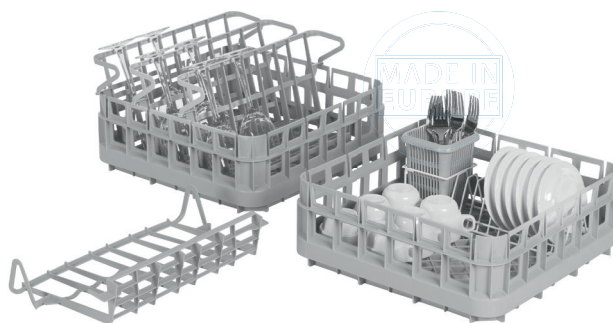

Hotelprodukte & Diverses

Hotel products & Various

SK-SET 400

SK 400

SK-SET 500

NEW

Spülmaschinenkorb Modell SK 350 / SK 400 / SK 500

- Material: Polypropylen, lebensmittelecht
- Farbe: Grau
- Grobmaschiger Boden
- Offene Seitenwände und offene Handgriffe
- Für ein optimales Spülergebnis und schnellere Trocknung
- Für Gläser, Geschirr und Besteck

Dishwasher Basket Model SK 350 / SK 400 / SK 500

- Material: polypropylene, food-safe
- Colour: grey
- Coarse base
- Open side walls and open handles
- For an optimal wash result and faster drying
- For glasses, dishes and cutlery

	SK 350	SK 400	SK 500
Bestell Nr. <i>Order No.</i>	174-5020	174-5025	174-5030
EAN Code	4017337 039005	4017337 039012	4017337 039029

NEW

Spülmaschinenkorb-Set Modell SK-SET 400 / SK-SET 500

- Material: Polypropylen, lebensmittelecht
- Farbe: Grau
- **SK-SET 400:** 2 Bistrokörbe, 1 Tellereinsatz, 1 Besteckköcher, 4 Glaseinsatzgestelle
- **SK-SET 500:** 2 Tellerkörbe, 1 Universalkorb, 2 Besteckkörbe
- Grobmaschiger Boden
- Offene Seitenwände und offene Handgriffe
- Für ein optimales Spülergebnis und schnellere Trocknung

Dishwasher Basket-Set Model SK-SET 400 / SK-SET 500

- Material: polypropylene, food-safe
- Colour: grey
- **SK-SET 400:** 2 bistro baskets, 1 plate tray, 1 cutlery basket, 4 glass trays
- **SK-SET 500:** 2 plate baskets, 1 basic basket, 2 cutlery baskets
- Coarse base
- Open side walls and open handles
- For an optimal wash result and faster drying