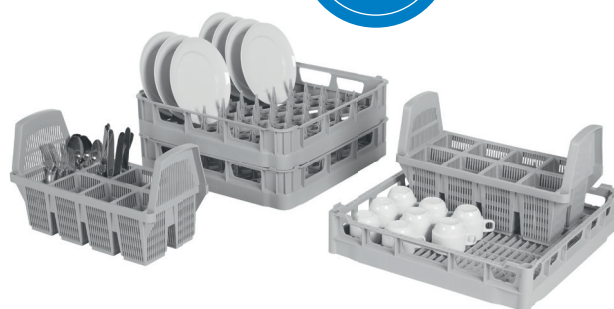

Hotelprodukte & Diverses

Hotel products & Various

SK-SET 400

SK 400

SK-SET 500

NEW

Spülmaschinenkorb Modell SK 350 / SK 400 / SK 500

- Material: Polypropylen, lebensmittelecht
- Farbe: Grau
- Grobmaschiger Boden
- Offene Seitenwände und offene Handgriffe
- Für ein optimales Spülergebnis und schnellere Trocknung
- Für Gläser, Geschirr und Besteck

Dishwasher Basket Model SK 350 / SK 400 / SK 500

- Material: polypropylene, food-safe
- Colour: grey
- Coarse base
- Open side walls and open handles
- For an optimal wash result and faster drying
- For glasses, dishes and cutlery

	SK 350	SK 400	SK 500
Bestell Nr. <i>Order No.</i>	174-5020	174-5025	174-5030
EAN Code	4017337 039005	4017337 039012	4017337 039029

NEW

Spülmaschinenkorb-Set Modell SK-SET 400 / SK-SET 500

- Material: Polypropylen, lebensmittelecht
- Farbe: Grau
- **SK-SET 400:** 2 Bistrokörbe, 1 Tellereinsatz, 1 Besteckköcher, 4 Glaseinsatzgestelle
- **SK-SET 500:** 2 Tellerkörbe, 1 Universalkorb, 2 Besteckkörbe
- Grobmaschiger Boden
- Offene Seitenwände und offene Handgriffe
- Für ein optimales Spülergebnis und schnellere Trocknung

Dishwasher Basket-Set Model SK-SET 400 / SK-SET 500

- Material: polypropylene, food-safe
- Colour: grey
- **SK-SET 400:** 2 bistro baskets, 1 plate tray, 1 cutlery basket, 4 glass trays
- **SK-SET 500:** 2 plate baskets, 1 basic basket, 2 cutlery baskets
- Coarse base
- Open side walls and open handles
- For an optimal wash result and faster drying